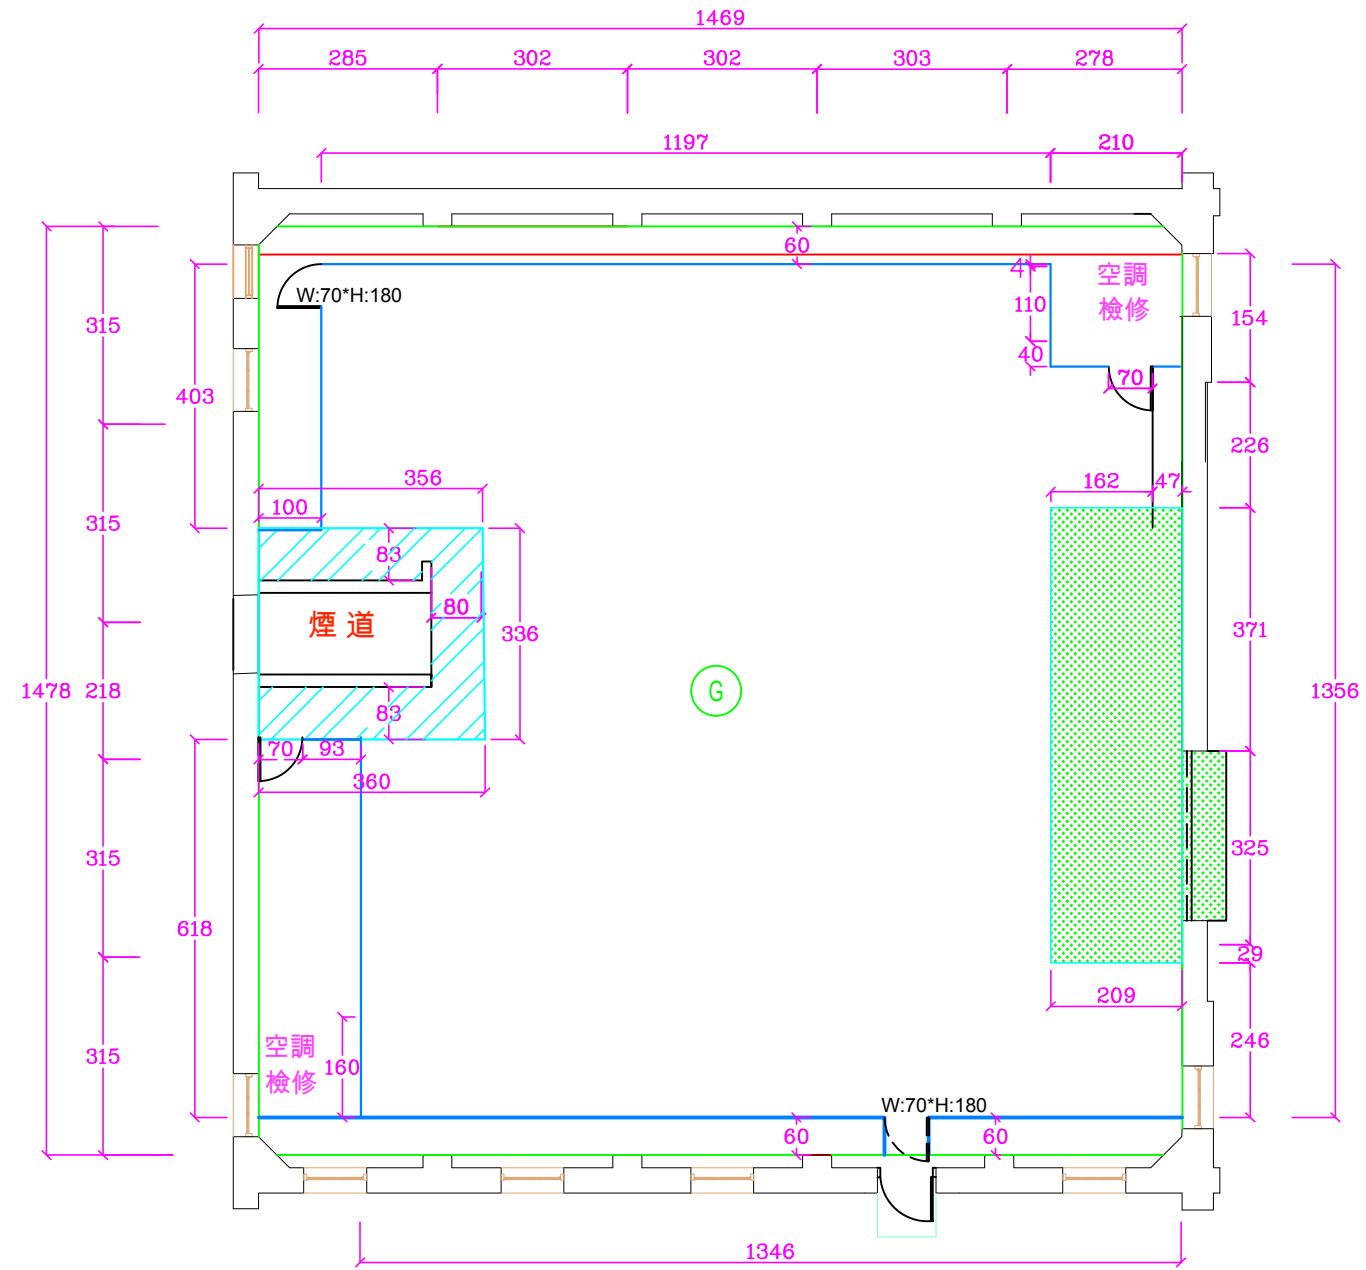

藍色線係隔間牆

中五B館

工程名稱 隔間尺寸圖	設計	核對	修正記錄	日期	印鑑	圖號	業務編號
	圖名 竣工圖	A1 S:1/50 A3 S:1/100	繪圖	核准		張號	